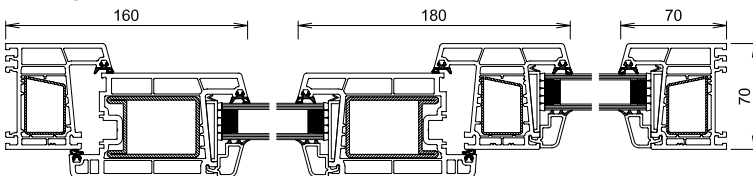

Hoveddøre – vertikale snit

Indadgående

**2401/
2416**

**2416/
BKV70**

**2405/
2416**

**2416/
BKV120**

Fast sideparti
med
sokkelforhøjning
**0303/
BKV70**

Dørramme
med
sokkelforhøjning
**0303/
2416/
BKV70**

Fast sideparti
med
sokkelforhøjning
**0303/
0303/
BKV70**

Udadgående

**2401/
2415**

**2415/
BKV70**

**2405/
2415**

**2415/
BKV120**

Hoveddøre – horisontale snit

Dobbelt indadgående hoveddør med gående post

2401/2416

2416/2440/2416

2416/2401

Indadgående hoveddør med fast sideparti

2401/2416

2416/2422

2401

Indadgående hoveddør med fast sideparti