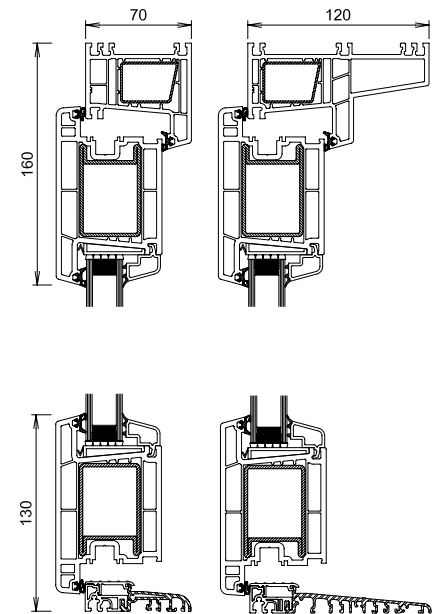

Hoveddøre – vertikale snit

Indadgående

**2401/
2416**

**2416/
BKV70**

**2405/
2416**

**2416/
BKV120**

Fast sideparti
med
sokkelforhøjning
**0303/
BKV70**

Dørramme
med
sokkelforhøjning
**0303/
2416/
BKV70**

Fast sideparti
med
sokkelforhøjning
**0303/
0303/
BKV70**

Udadgående

**2401/
2415**

**2415/
BKV70**

**2405/
2415**

**2415/
BKV120**

Hoveddøre – horisontale snit

Dobbelt indadgående hoveddør med gående post

2401/2416

2416/2440/2416

2416/2401

Indadgående hoveddør med fast sideparti

2401/2416

2416/2422

2401

Indadgående hoveddør med fast sideparti