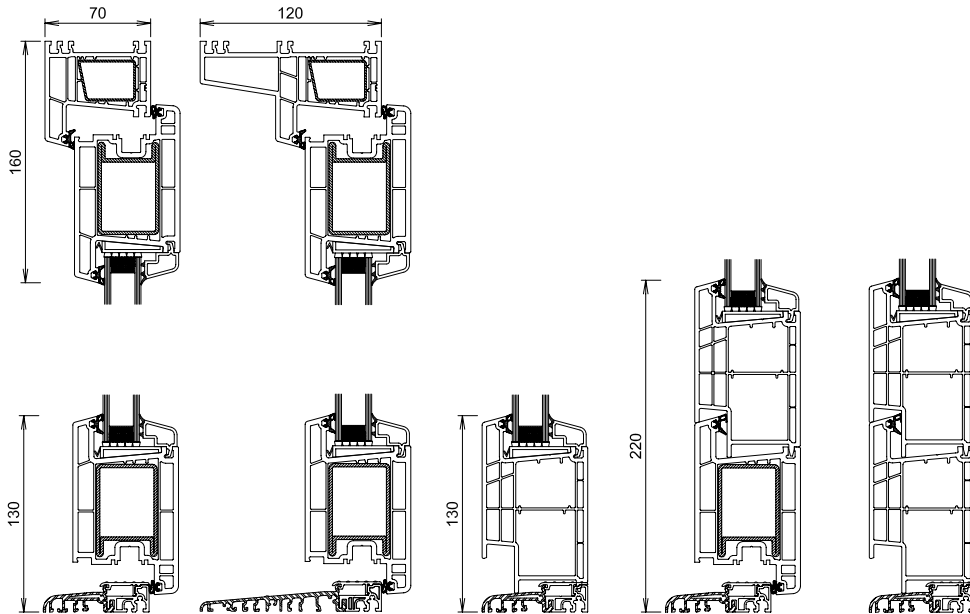

Hoveddøre – indadgående og udadgående

Hoveddørsfyldninger

G = Glat , B = Med spor , O = Ornament med og uden glas

- et udvalg af dørfyldningerne leveres også til sidepartier eller som delfyldning til døre med glas og brystning

Hoveddøre – vertikale snit

Indadgående

**2401/
2416**

**2416/
BKV70**

**2405/
2416**

**2416/
BKV120**

Fast sideparti
med
sokkelforhøjning
**0303/
BKV70**

Dørramme
med
sokkelforhøjning
**0303/
2416/
BKV70**

Fast sideparti
med
sokkelforhøjning
**0303/
0303/
BKV70**

Udadgående

**2401/
2415**

**2415/
BKV70**

**2405/
2415**

**2415/
BKV120**

Hoveddøre – horisontale snit

Dobbelt indadgående hoveddør med gående post