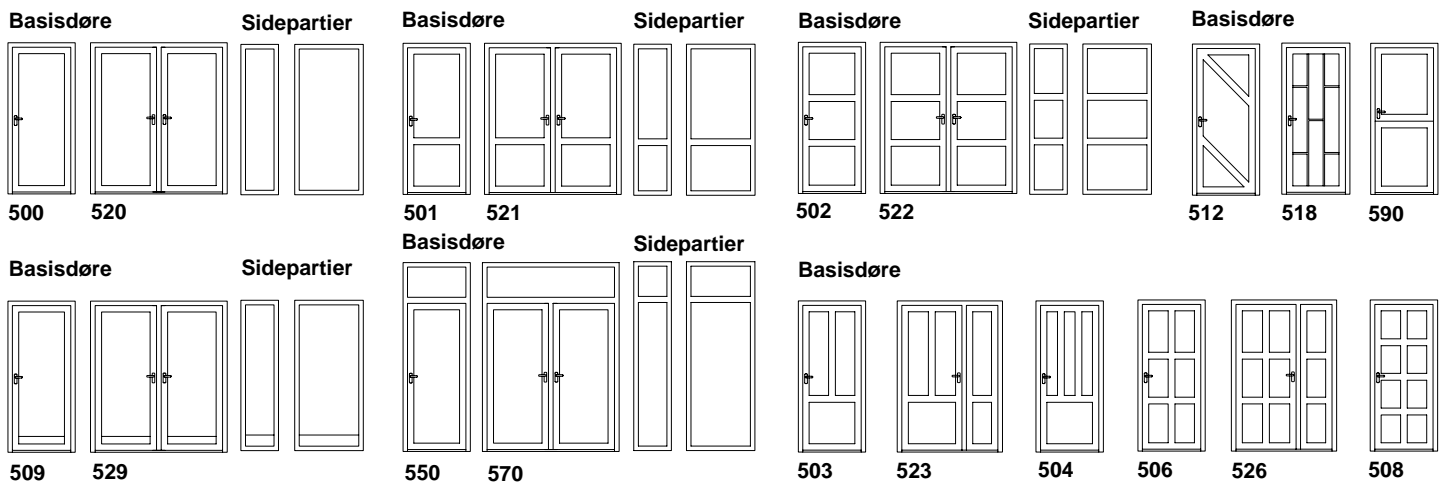

TYPEOVERSIGT – HOVEDDØRE

KÖMMERLING®

Åbningsangivelse for døre

Ved bestilling anføres hængsling og slagretning som vist på tegningen

System EuroFutur byder på nyeste teknologi i vedligeholdelsesfrie hoveddøre med topværdier i statik, sikkerhed og isolering til ethvert byggeri – her på siden finder du eksempler på de fleste typer og på næste side ses konstruktionsdetaljer – kontakt din vinduesfabrik for mere information.

Hoveddøre – indadgående og udadgående

Hoveddørsfyldninger

G = Glat , B = Med spor , O = Ornament med og uden glas

- et udvalg af dørfyldningerne leveres også til sidepartier eller som delfyldning til døre med glas og brystning

Hoveddøre – vertikale snit

Indadgående

**2401/
2416**

**2416/
BKV70**

**2405/
2416**

**2416/
BKV120**

Fast sideparti
med
sokkelforhøjning
**0303/
BKV70**

Dørramme
med
sokkelforhøjning
**0303/
2416/
BKV70**

Fast sideparti
med
sokkelforhøjning
**0303/
0303/
BKV70**

Udadgående

**2401/
2415**

**2415/
BKV70**

**2405/
2415**

**2415/
BKV120**

Hoveddøre – horisontale snit

Dobbelt indadgående hoveddør med gående post