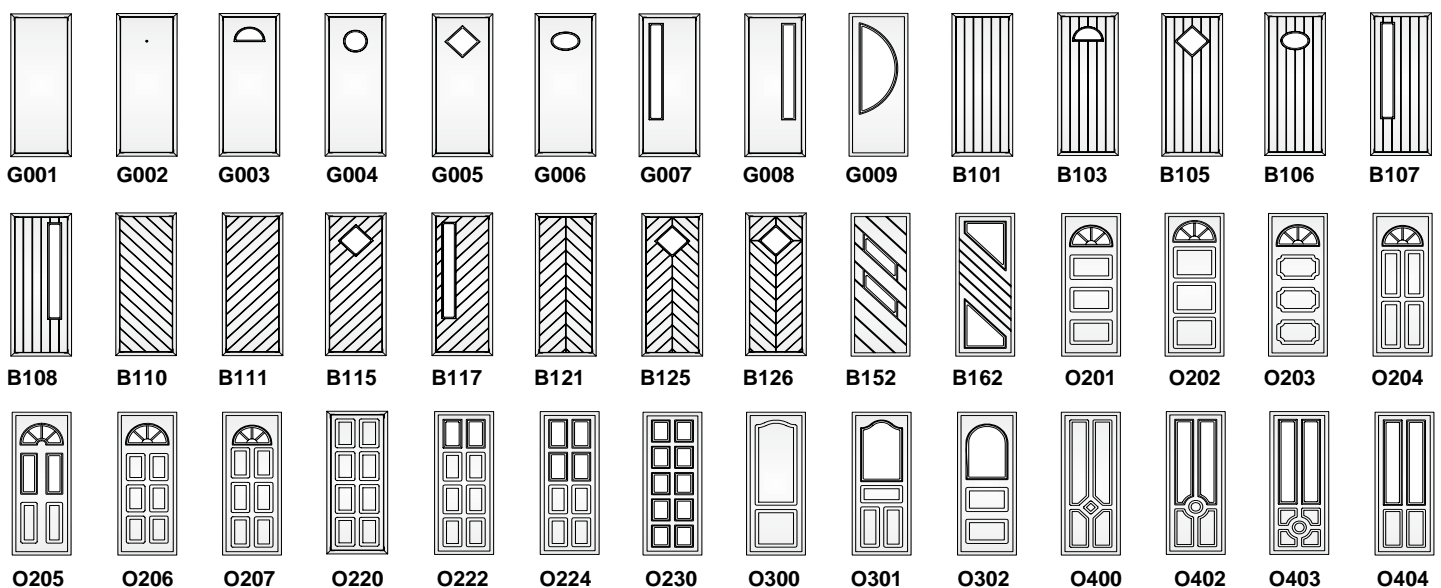

TYPEOVERSIGT – HOVEDDØRE

KÖMMERLING®

Åbningsangivelse for døre

Ved bestilling anføres hængsling og slagretning som vist på tegningen

System EuroFutur byder på nyeste teknologi i vedligeholdelsesfrie hoveddøre med topværdier i statik, sikkerhed og isolering til ethvert byggeri – her på siden finder du eksempler på de fleste typer og på næste side ses konstruktionsdetaljer – kontakt din vinduesfabrik for mere information.

Hoveddøre – indadgående og udadgående

Hoveddørsfyldninger

G = Glat , B = Med spor , O = Ornament med og uden glas

- et udvalg af dørfyldningerne leveres også til sidepartier eller som delfyldning til døre med glas og brystning

Hoveddøre – vertikale snit

Indadgående

**2401/
2416**

**2416/
BKV70**

**2405/
2416**

**2416/
BKV120**

Fast sideparti
med
sokkelforhøjning
**0303/
BKV70**

Dørramme
med
sokkelforhøjning
**0303/
2416/
BKV70**

Fast sideparti
med
sokkelforhøjning
**0303/
0303/
BKV70**

Udadgående

**2401/
2415**

**2415/
BKV70**

**2405/
2415**

**2415/
BKV120**

Hoveddøre – horisontale snit

Dobbelt indadgående hoveddør med gående post