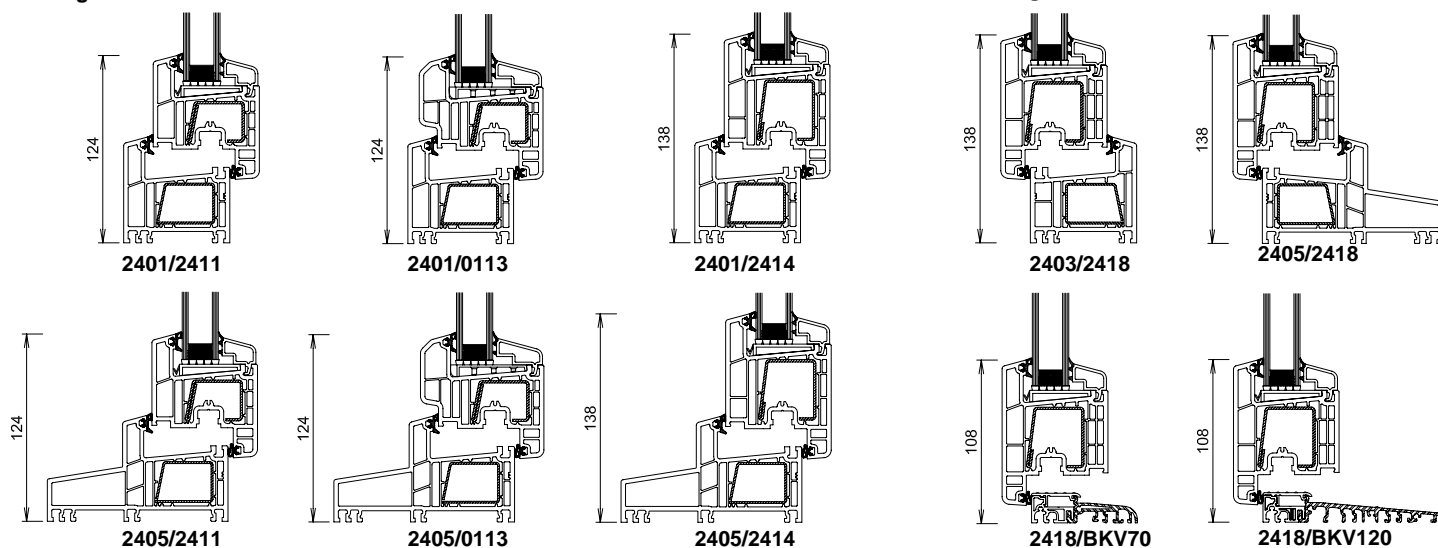

Altan- og terrassedøre – dreje/kip og udadgående

Indadgående

Udadgående

Folde/skyde og Hæve/skyde – terrassedøre

Folde/skyde vertikal

Folde/skyde horisontal

Hæve/skyde vertikal