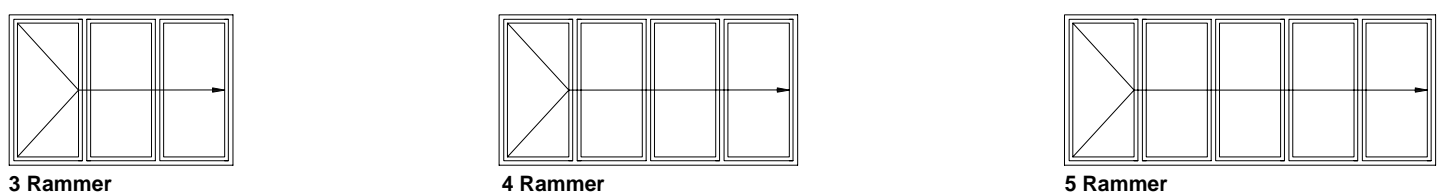

TYPEOVERSIGT – ALTAN- OG TERRASSEDØRE

KÖMMERLING®

Åbningsangivelse for døre

Ved bestilling anføres hængsling og slagretning som vist på tegningen

System EuroFutur byder på nyeste teknologi i vedligeholdelsesfrie altan- og terrassedøre med topværdier i statik og isolering til ethvert byggeri – her på siden finder du eksempler på de fleste typer og på næste side ses konstruktionsdetaljer – kontakt din vinduesfabrik for mere information.

Altan- og terrassedøre – drej/kip og udadgående

Hæve/skyde – terrassedøre

Folde/skyde – terrassedøre

Kip/skyde – terrassedøre

Altan- og terrassedøre – dreje/kip og udadgående

Indadgående

Udadgående

Folde/skyde og Hæve/skyde – terrassedøre