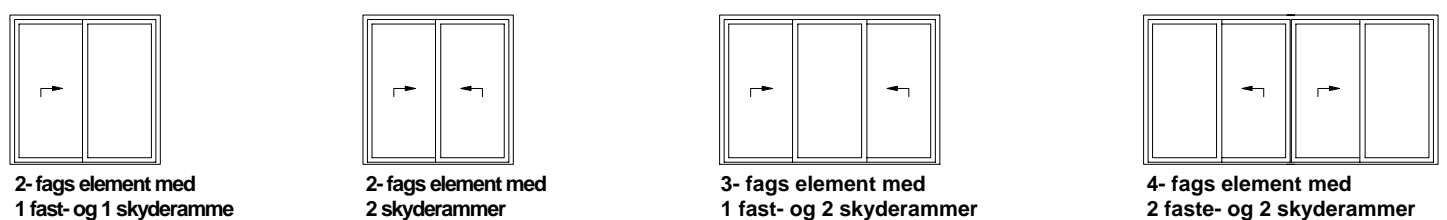

Hæve/skyde – terrassedøre