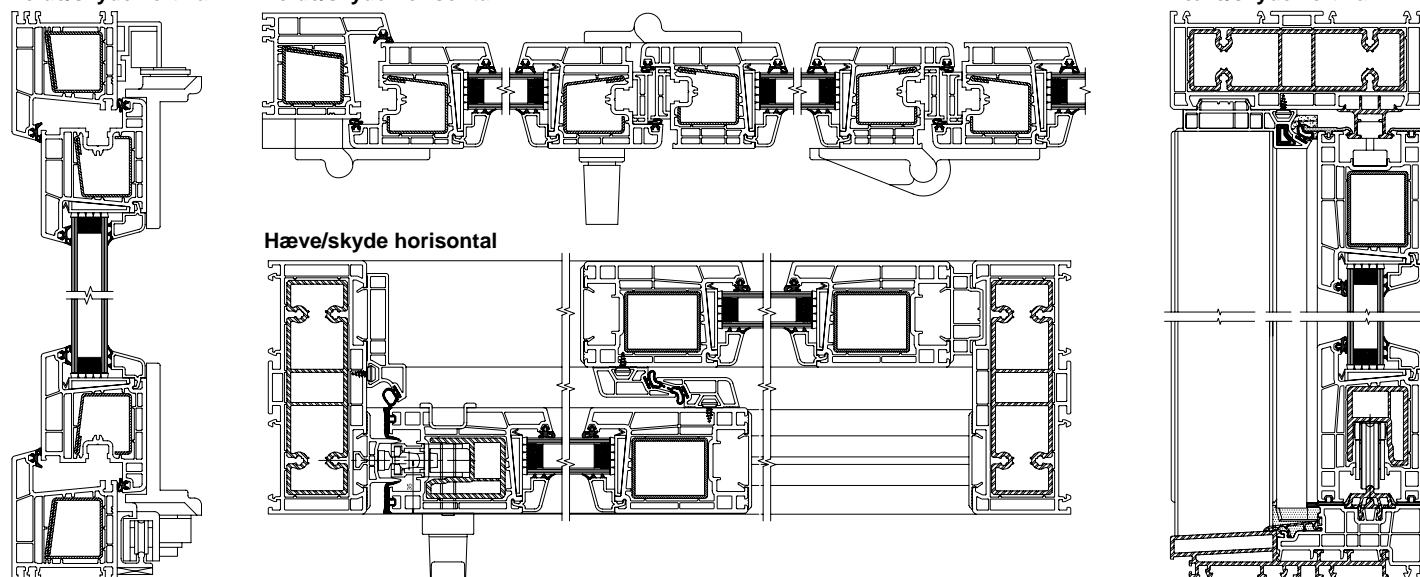

Folde/skyde vertikal

Folde/skyde horisontal

Hæve/skyde vertikal

Kip/skyde – terrassedøre

Ramme 2414

Ramme 2411

Ramme 2414

Ramme 2411