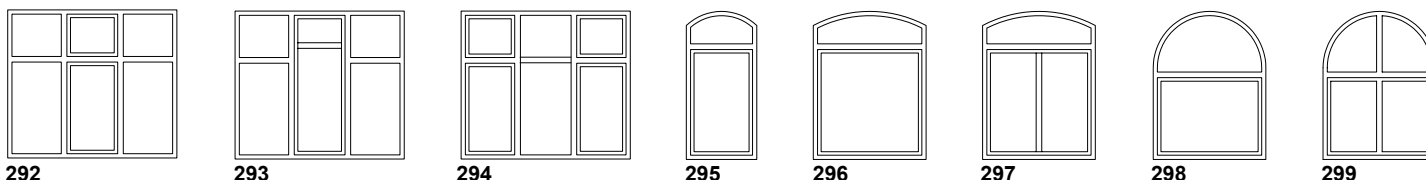

Vinduer – dreje/kip

Vinduer – kombineret fast karm + dreje/kip

- specialkonstruktioner efter opgave: f.eks. cirkelvindue, vindue med skrå over- eller sidekarm samt tre- eller flerkantede elementer.

Vinduer – fast karm