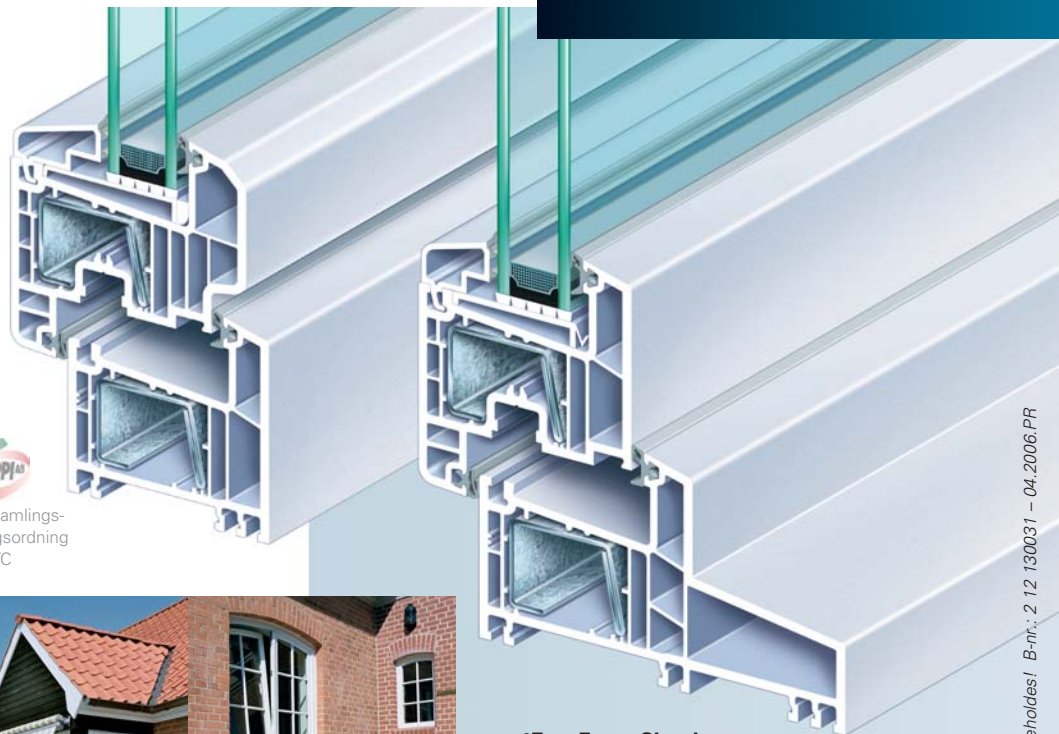

®EuroFutur Classic
Profilsystem med 70 og 120 mm karmdybde, forsat eller halvbindig ramme og grå tætningslister inde og ude