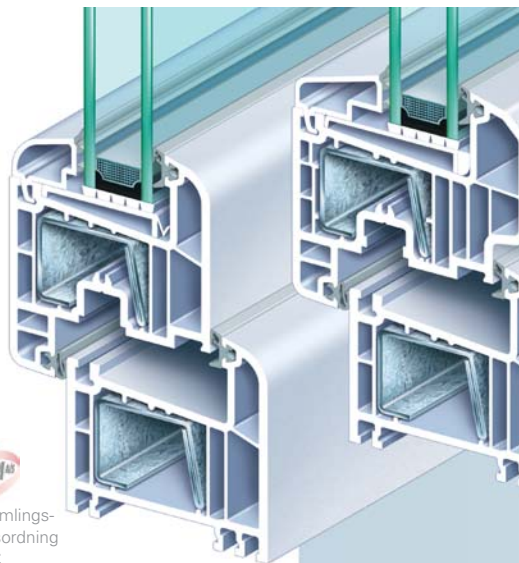

## Vinduerne giver dit hus karakter – inde som ude

®EuroFutur Elegance er den nye profil-generation fra KÖMMERLING – det komplette system for vinduer og døre med en indbygningsdybde på 70 mm.

Vejrbestandige, miljøvenlige høj kvalitets plastprofiler stabiliseret med Calcium/Zink sikrer en lang brugstid uden besværlig vedligehold. Gennem etableret system for recycling af produktionsaffald samt genbrug af udtjente vinduer er miljøet værnet på bedste vis.

Et væld af profilkombinationer gør det muligt at skræddersy den ideelle løsning til ethvert byggeri - uanset om der er tale om nybyggeri eller renovering.

Farveudvalg, sprosser, fler-funktionsruder, vinduer, altan-og terrassedøre, hoveddøre, karnapper, special-konstruktioner eller andet tilbehør – spørg efter vore special-brochurer.

I tillæg til vinduessystemets grundsikkerhed opnår du optimale mål for indbrudshæmning alene ved montering af ekstra sikkerhedsbeslag og indbrudshæmmende ruder.

- ▶ Elegant design med afrundede kanter og slanke profiler
- ▶ Stabil stålforstærket profil-konstruktion med fremragende statik for et langt vinduesliv
- ▶ Flerkammer-profil med suverænt god isolering mod varmetab,  $U_f$ -værdi fra = 1,3 W/m<sup>2</sup> K - langt bedre end de nye krav i bygningsreglementet
- ▶ Og så er vedligehold kun vask og smøring af beslag